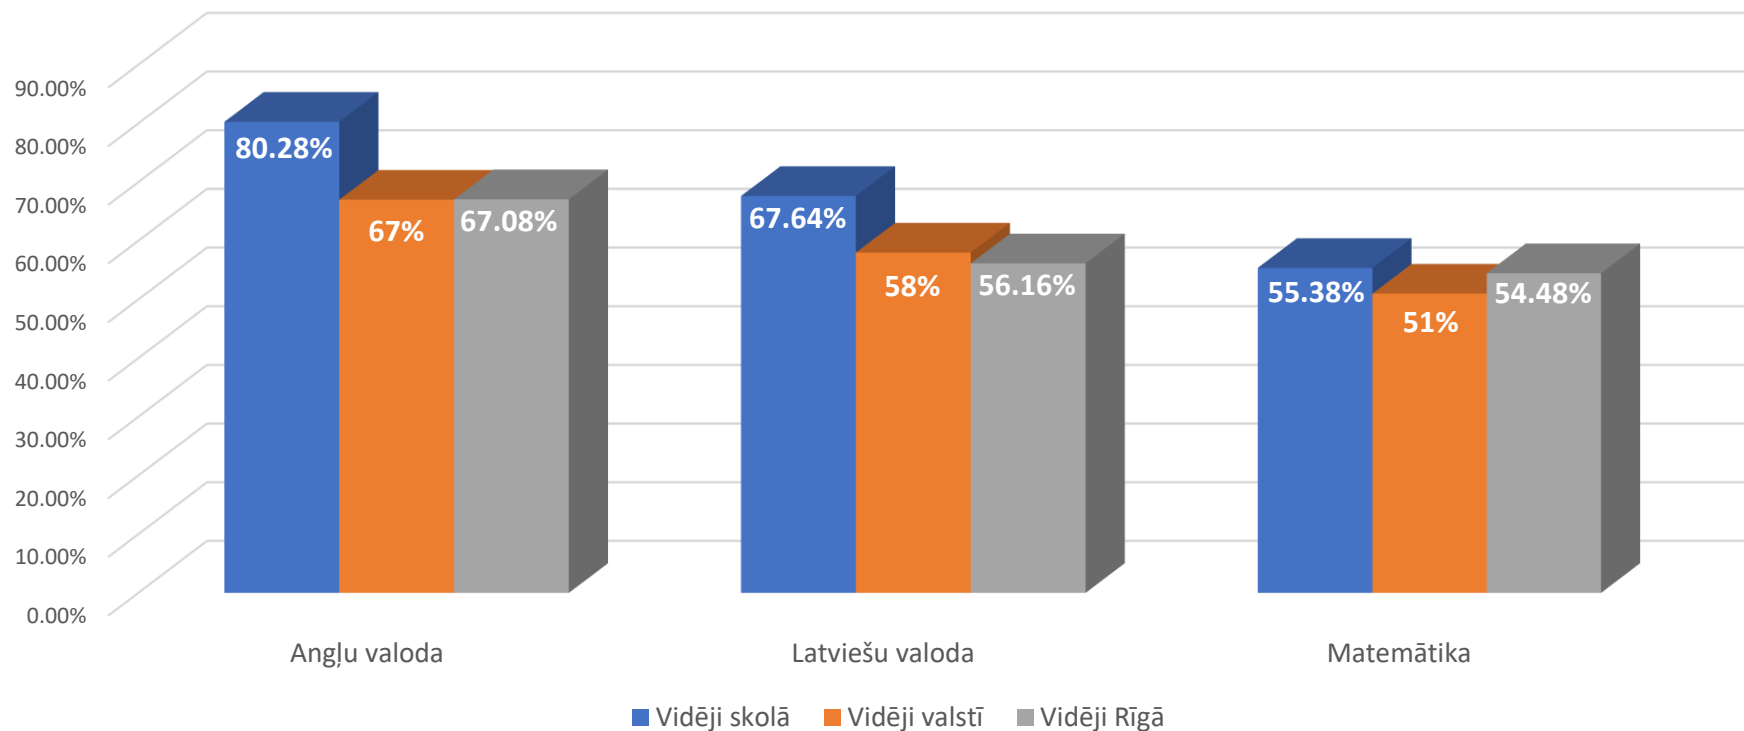

Rīgas Kultūru vidusskola
Vispārējās pamatizglītības un vidējās izglītības
centralizēto eksāmenu sertifikātu kopsavilkums
Vidējo rādītāju salīdzinājums skolā, valstī un Rīgā 2022./2023. m.g.

Rīgas Kultūru vidusskola
Vispārējās pamatizglītības CE sertifikātu kopsavilkums
Vidējo rādītāju salīdzinājums skolā, valstī un Rīgā 2022./2023. m.g.