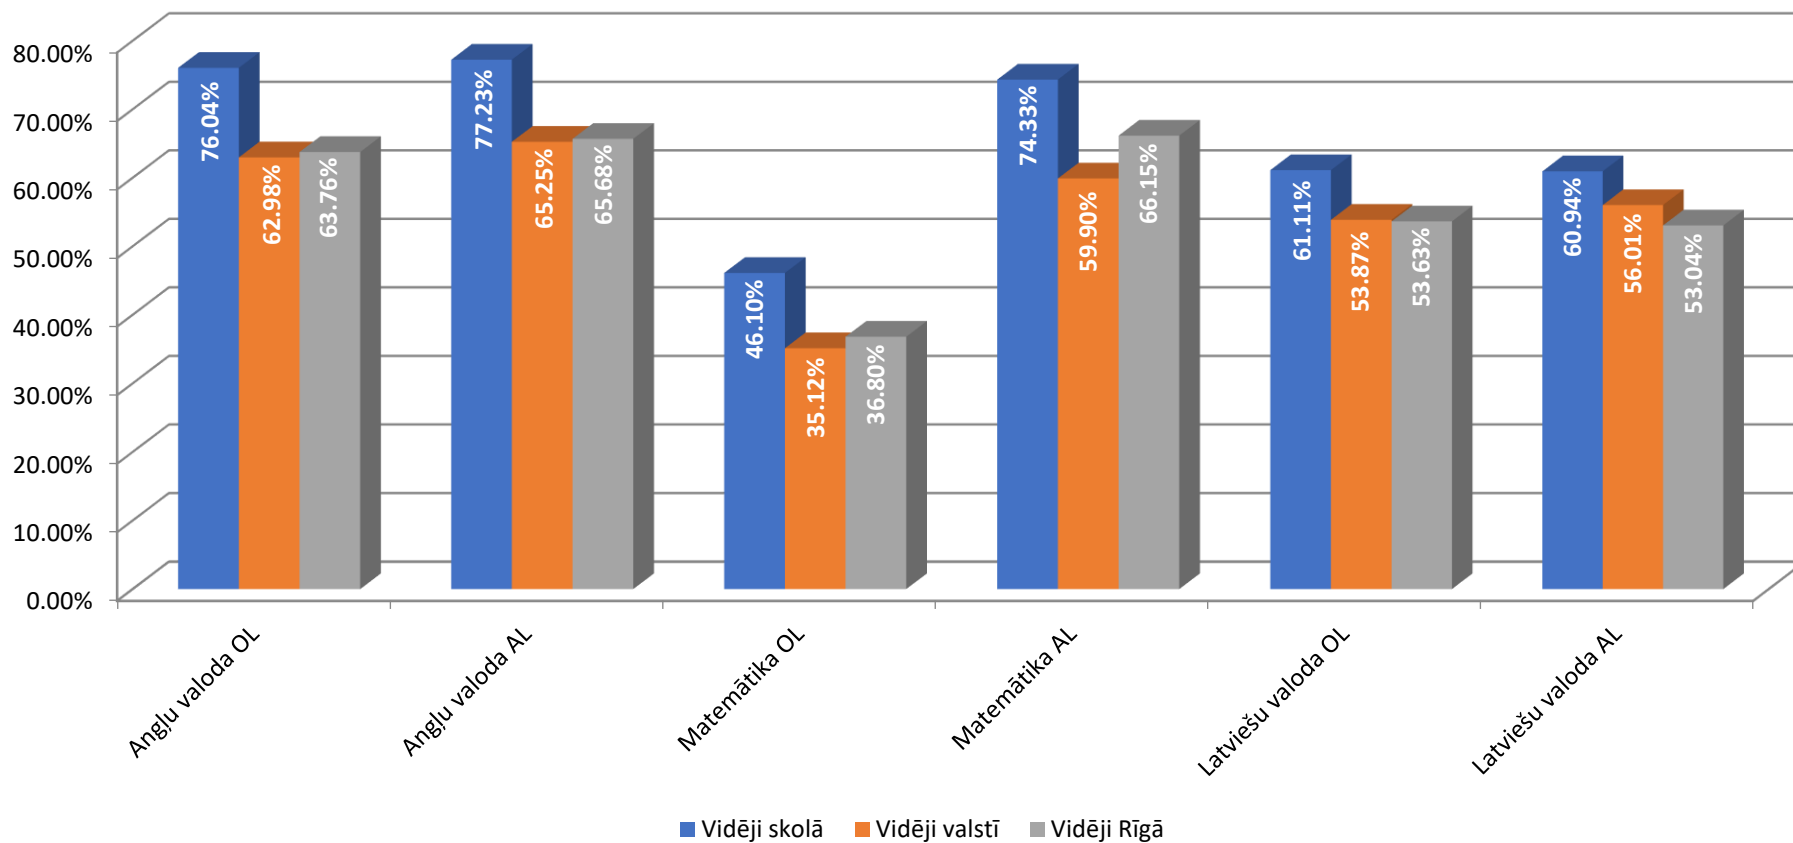

Rīgas Kultūru vidusskola
Vispārējās vidējās izglītības CE sertifikātu kopsavilkums
Vidējo rādītāju salīdzinājums skolā, valstī un Rīgā 2022./2023. m.g.